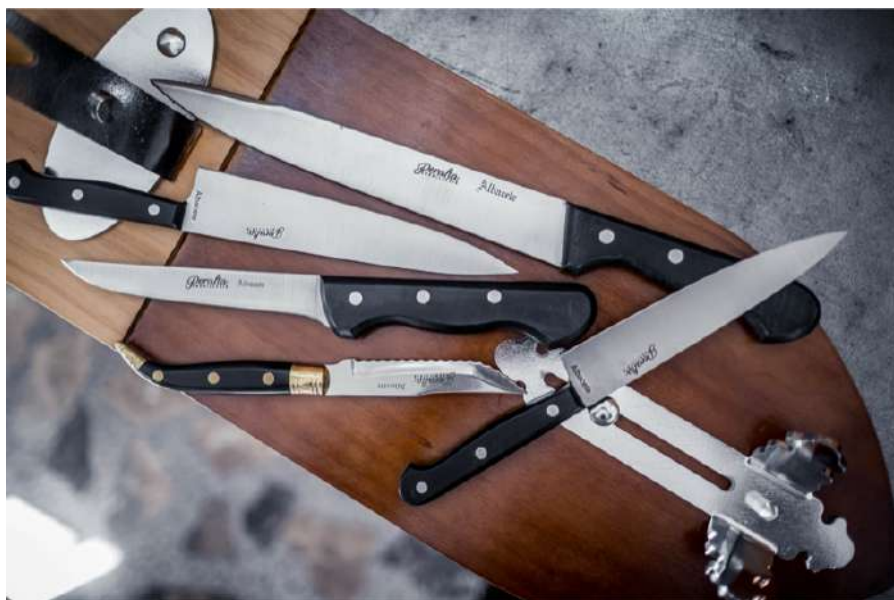

Peralta

CUCHILLERÍA

Catálogo 2026

C/Cristóbal Pérez Pastor, 68
02004 ALBACETE
+34967223331
cuchilleriaperaltas@gmail.com

www.cuchilleriaperalta.es

NAVAJAS clásicas

FABRICADAS EN ALBACETE

Materia: asta de toro y latón.
Acero: Carbono
Apertura: hoja lisa.
Sist. de fricción.
Bloqueo: palanquilla.
Uso cotidiano
No válida como arma.