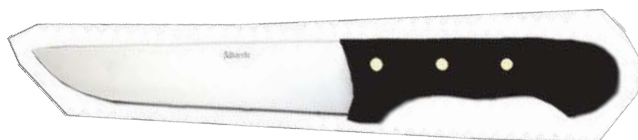

Norte Alemán

Ref. 3416 - 15 cm
Ref. 3417 - 18 cm
Ref. 3418 - 20 cm
Ref. 3419- 22 cm
Ref. 3422 - 30 cm
Mango de Polietileno

Forjados