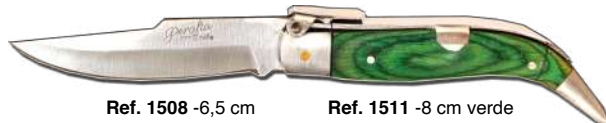

Ref. 1508 - 6,5 cm

Ref. 1511 - 8 cm verde