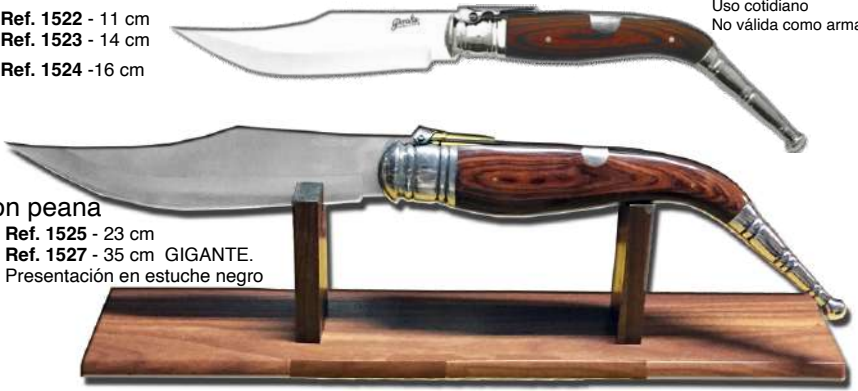

Estilo albaceteña asta ciervo acero DAMASCO

Virola y forro de acero.

4 de 92

Ref. 1517 - 6,5 cm
Ref. 1518 - 8 cm

Jerezana Rebaje Largo

Cachas de Madera Roja. Palanquilla. Hoja de acero inox. Virola acero inox.
Con Carraca.

Ref. 1520 - 8,5 cm

Ref. 1521 - 10 cm

Ref. 1522 - 11 cm

Ref. 1523 - 14 cm

Ref. 1524 - 16 cm

Acero: Inox. 420
Apertura: hoja lisa.
Bloqueo: palanquilla.
Uso cotidiano
No válida como arma.

Con peana

Ref. 1525 - 23 cm

Ref. 1527 - 35 cm GIGANTE.

Presentación en estuche negro

Navajas de Campaña

Sin bloqueo. Cierre pistón. Con anilla.

Acero: Inox. 420

Apertura: uñeta.

Bloqueo: pistón..

Uso cotidiano